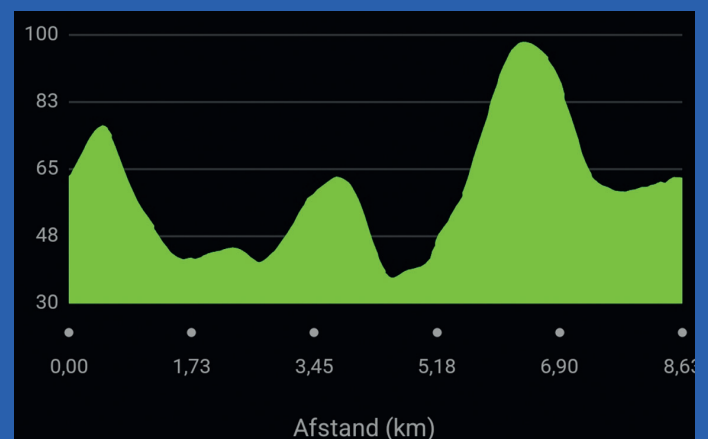

Grafiek Parcours

Speciale medewerking en dank:

- Lokale Politie
- Gemeentebestuur Pajottegem
- Voetbalclub SK Oetingen
- EMES - Merchtem
- Alle signaalgevers en medewerkers