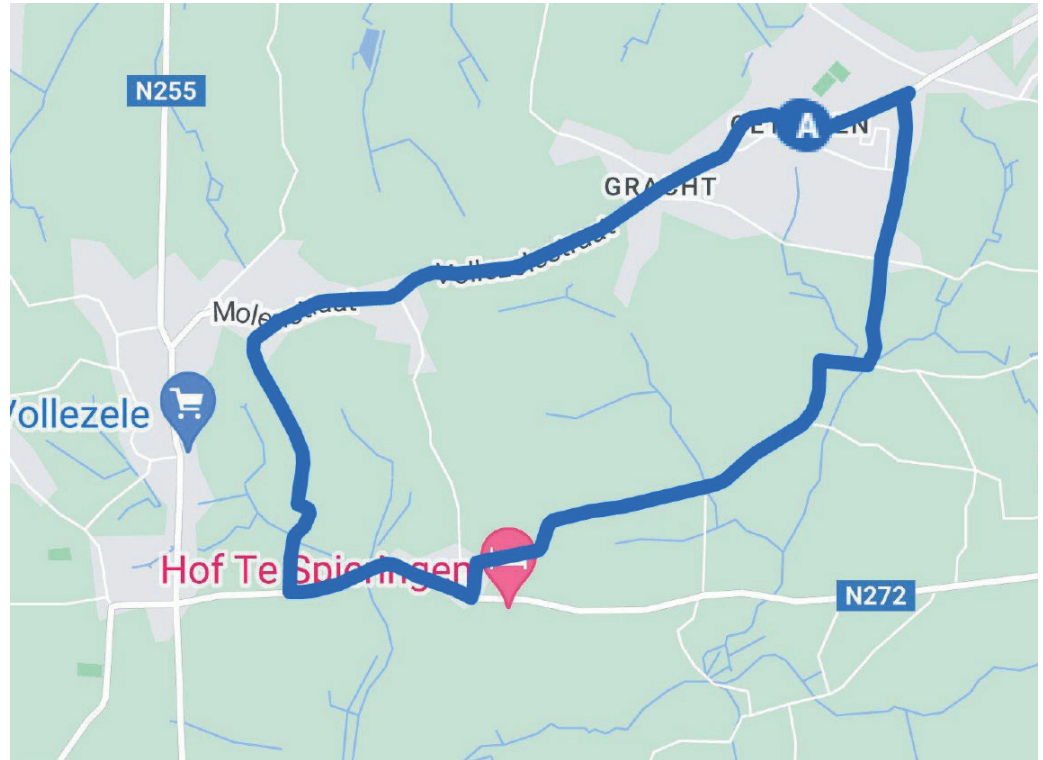

WIELERCLUB

Jong Maar Moedig

OETINGEN

PROVINCIAAL KAMPIOENSCHAP VLAAMS-BRABANT U19/JUNIORES

Zondag 18 mei 2025 - 15.00u

RD= Rechtdoor / Tout droit

RA= Rechtsaf / A Droite

RAH = Rechts aanhouden / Continuer à droite

LA= Linksaf / A gauche (AG)

LAH= Links aanhouden / Continuer à gauche

"T"= Baan in "T"-vorm / Route en forme d'un "T"

Pajottegem

		KM +	KM -	UUR	
PAJOTTEGEM - GOOIK (1755) (PROV. BRABANT)				36 km/u	40 km/u
Oetingen:	Start Kerkstraat - 1755 OETINGEN				
	Café "Het Vijfde Wiel"	0,0	110,5	15:00	15:00
	RD Kerkstraat / RA Kasteeldreef / RD Kasteelstaat				
	Op de "T" RA Viergatenstraat	1,6	108,9	15:02	15:02
	LAH Bontestraat				
	Op de "T" LA Schavolliestraat	3,2	107,3	15:05	15:04
PAJOTTEGEM - GALMAARDEN (1570) (PROV. BRABANT)					
Vollezele:	RD Schavolliestraat / RD Heystraat / LA Heystraat				
	Op het kruispunt RA Langestraat	3,8	106,7	15:06	15:05
	RA Rensbergstraat	4,6	105,9	15:07	15:06
	Top Rensberg	5,6	104,9	15:09	15:08
	RA Molenstraat				
PAJOTTEGEM - GOOIK (1755) (PROV. BRABANT)					
Oetingen:	RD Vollezelestraat	6,5	104,0	15:10	15:09
	Aan de splitsing LAH Kloosterstraat /				
	RAH -LAH Kerkstraat en:				
	1ste DOORTOCHT / PASSAGE AANKOMST / ARRIVEE:	8,5	102,0	15:14	15:12